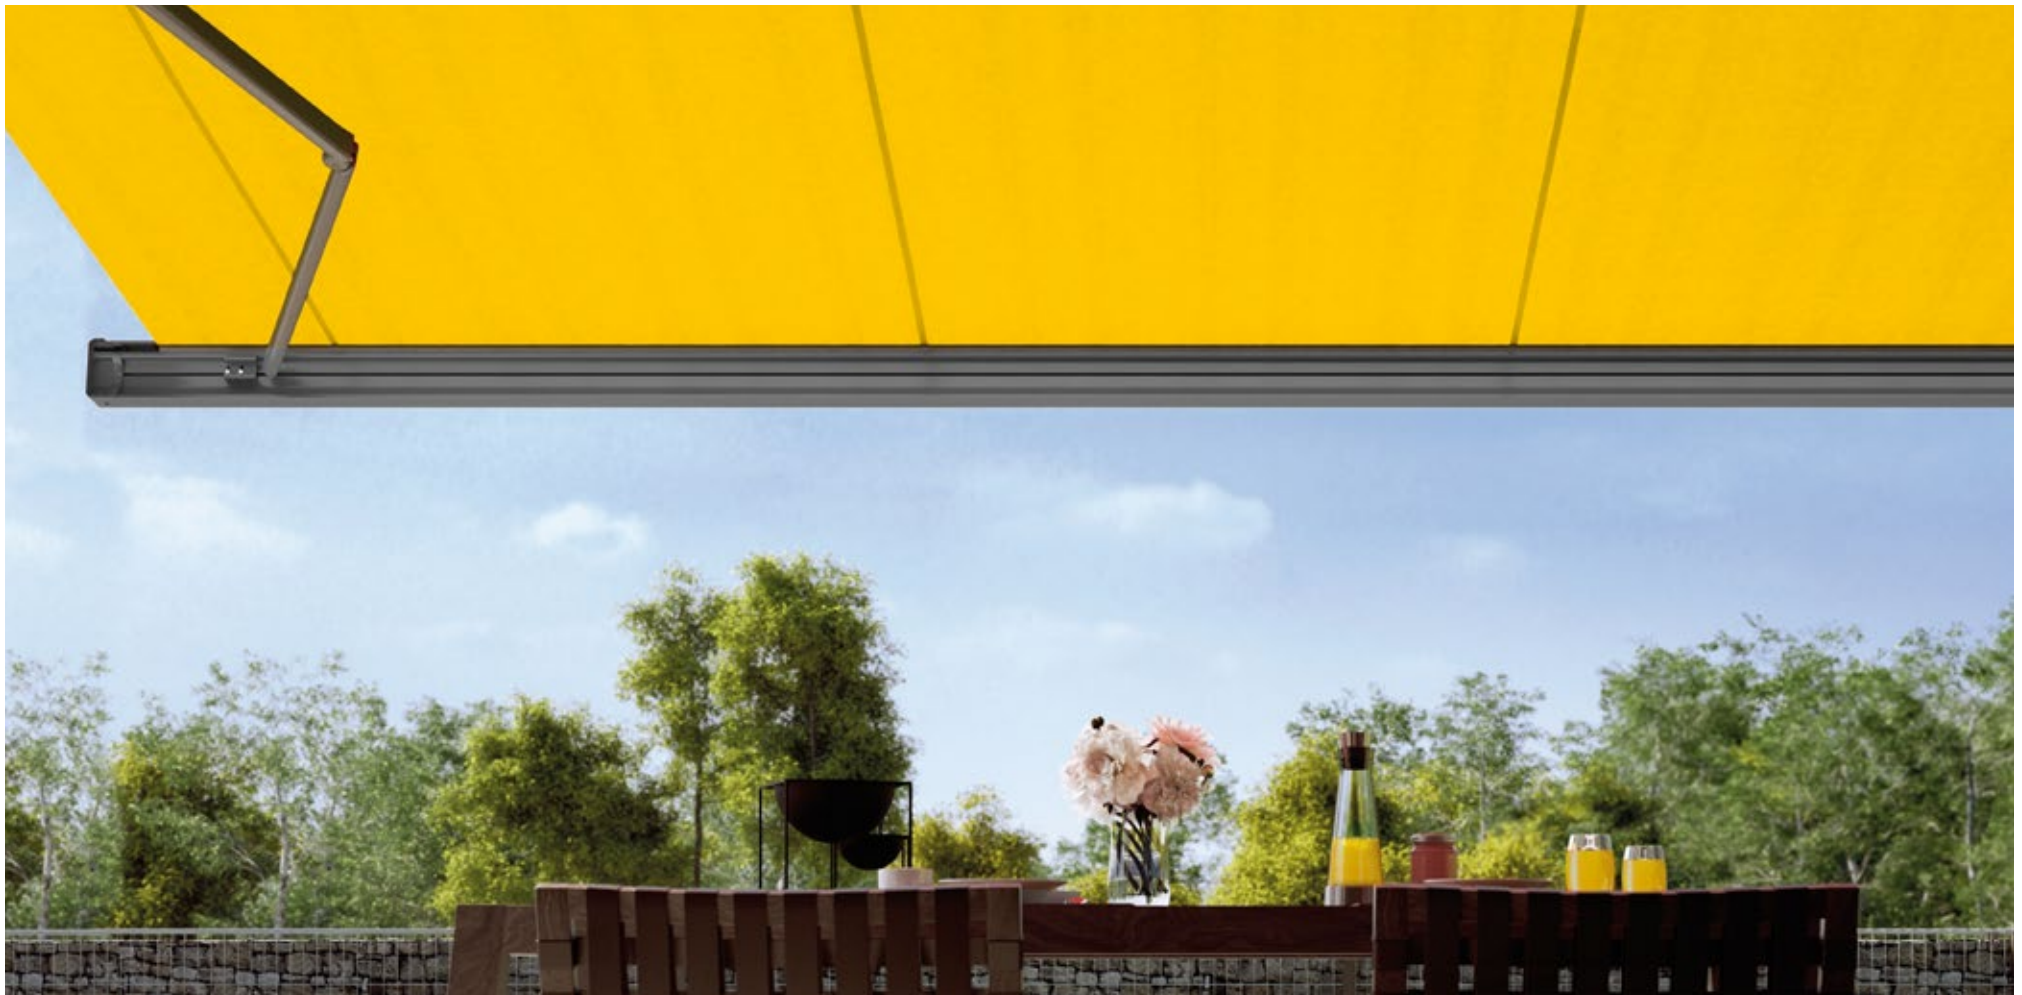

De mooiste stof tussen hemel en aarde

Made in Germany. Made by markilux. Alle zonweringsdoeken worden bij markilux zelf in Duitsland ontwikkeld, geproduceerd en getest. Ontdek alle dessins op [markilux.nl](https://www.markilux.nl)