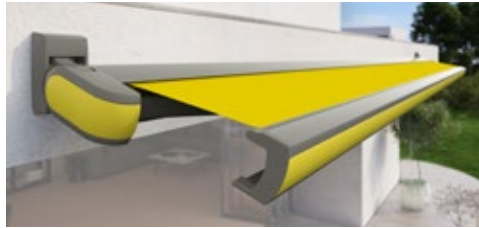

Onze special architecture edition

Zwavelgeel

RAL 1016 | 5215 | 32471 *