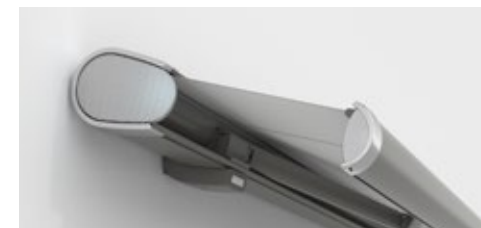

pagina 16

MX_6000

pagina 20

markilux cassetteschermen

Bij een ingedraaid scherm beschermt de cassette het doek en de technologie volledig tegen weer en wind.

Halfcassetteschermen en open schermen

Het doek is gedeeltelijk onbeschermd. Vooral geschikt voor toepassing bij weerbestendige terrassen en balkons.

Wind- en zichtbescherming

Bescherming aan de zijkanten door markilux tegen de zon, zachte wind en nieuwsgierige blikken.

Schermssystemen

Grote zonwering, vrijstaand of aan woningen waaraan om statische redenen geen montage van schermen mogelijk is.

Zonweringsdoeken en framekleuren . vanaf pagina 66

Bediening, opties en extra's . . . . . vanaf pagina 74

Technische informatie . . . . . vanaf pagina 82