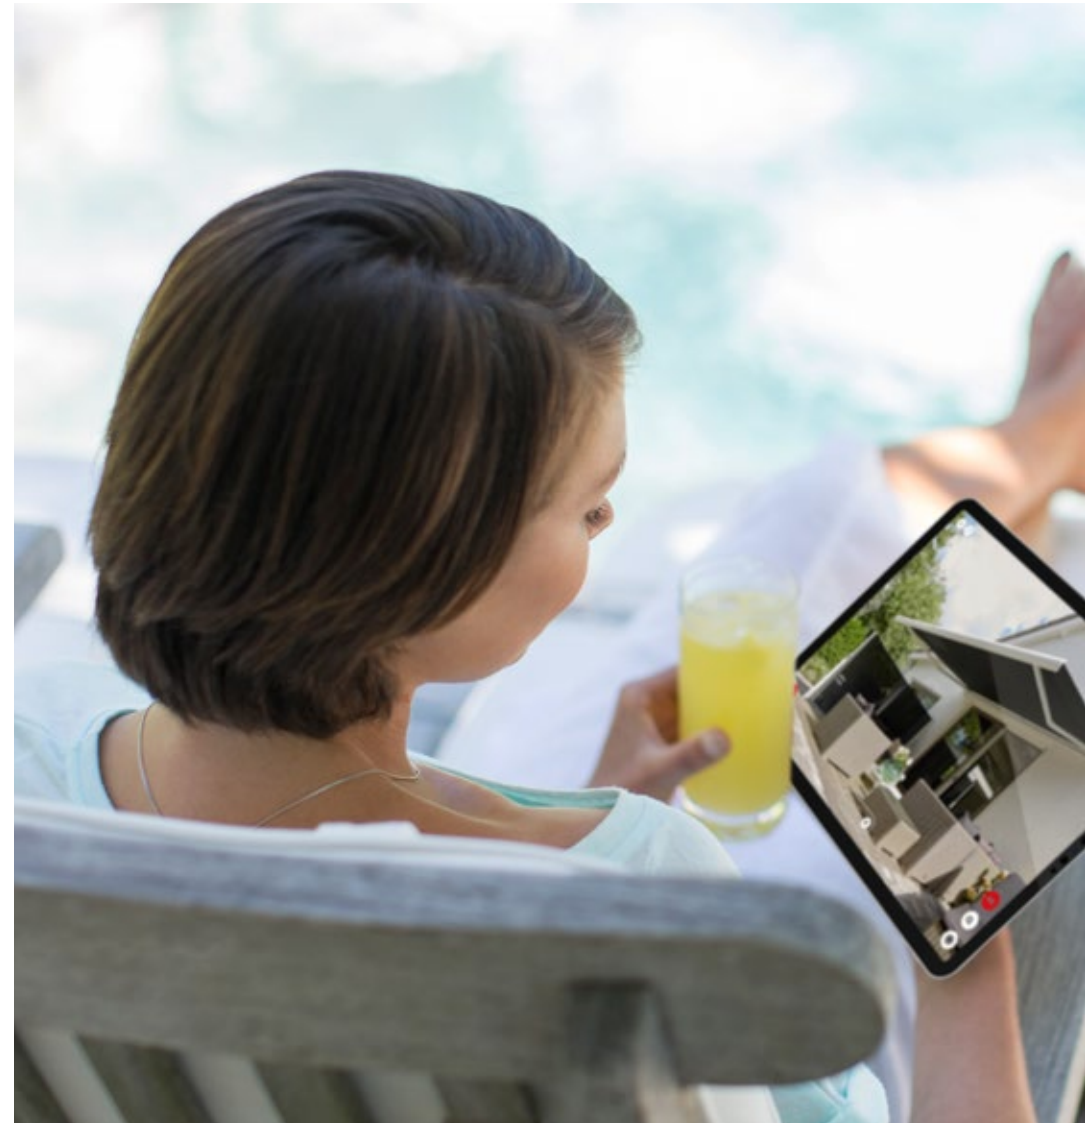

Model

vanaf pagina 10

Design en functionaliteit in perfectie

Elk markilux designscherm combineert design, kwaliteit en techniek tot een unieke oplossing. Onder de veelheid aan modellen bevindt zich er zeker ook eentje die aan uw wensen qua functionaliteit voldoet en die perfect past bij de ambiance van uw terras.

Zonweringdoek

vanaf pagina 66

Grote veelzijdigheid in kleuren en dessins

Onze textielontwerpers verwerken actuele trends uit de inrichting, architectuur en kleur tot unieke zonweringdoek. Met meer dan 250 dessins biedt markilux u een keuze die zijn gelijke niet kent.

Bediening

vanaf pagina 74

Opties en extra's

Comfortabele bedieningstechniek, optionele verlichtingselementen en aanvullende extra's zoals warmtestralers laten geen wens on vervuld en zorgen ervoor dat er van het buitenleven kan worden genoten, ook als de zon eens een keertje niet schijnt.