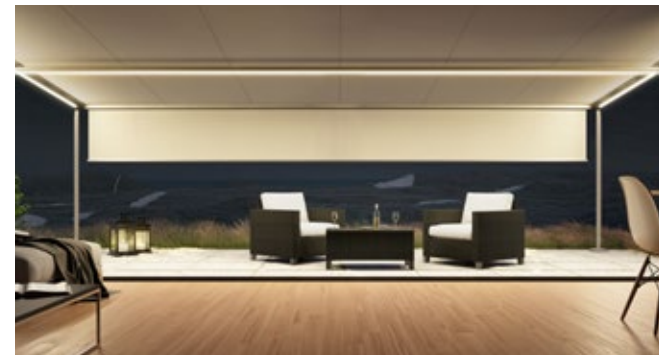

markilux service

De combinatie van een merkproduct met deskundig advies en vakbekwame montage ter plaatse maakt uw oplossing perfect. Gekwalificeerde markilux vakpartners garanderen u een uitgebreide service en persoonlijke contactpersonen bij u in de buurt.