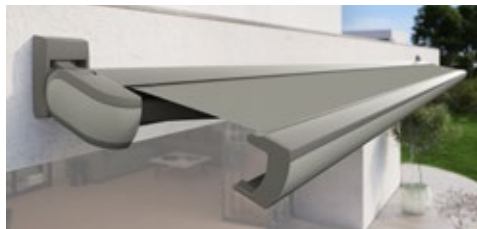

Agaatgrijs

RAL 7038 | 5215 | 31592 *

Kleur en plezier onbegrensd

De markilux MX-3 houdt rekening met de veranderende tijden. Niet alleen door het toonaangevende ontwerp, maar vooral ook door de mogelijkheid om het design-scherm qua kleuren individueel vorm te geven.

Die markilux framekleuren en acht extra accentkleuren voor het rondom lopende frontpaneel zijn standaard vrij te combineren en op aanvraag ook met een qua kleur afgestemd advies voor het zonweringdoek verkrijgbaar. Voor nog meer individualiteit zijn framekleur en doek ook in RAL-kleur leverbaar.