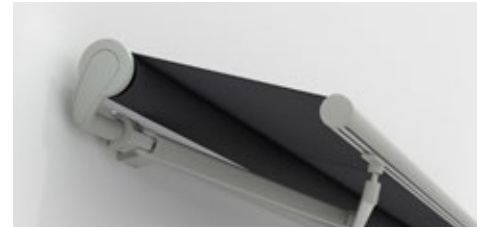

MX_1700

pagina 42