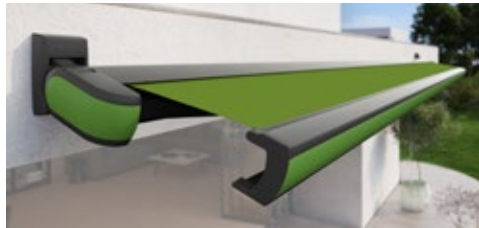

Geelgroen

RAL 6018 | 5204 | 32506 *