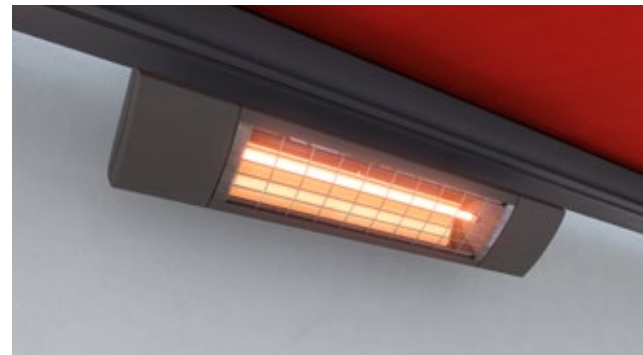

markilux extra's. Ontspannen buitenleven.

Ook u zult enthousiast zijn

De vele markilux opties en extra's bepalen nieuwe normen voor het stijlvol voorzien van schaduw voor uw favoriete plekje in de tuin. Alle informatie en vakkundig advies krijgt u bij uw plaatselijke markilux vakpartner en via [markilux.nl](https://www.markilux.nl)

markilux warmtestraler

Warmte in één oogwenk en langer genieten van de avond.
Naar keuze als vrijstaand model (1400 Watt) of onder uw scherm gemonteerd (2500 Watt, ook verkrijgbaar met drie dimniveaus).