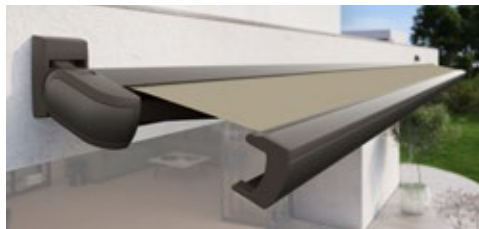

Parelmuisgrijs

RAL 7048 | 5229 | 31487 *