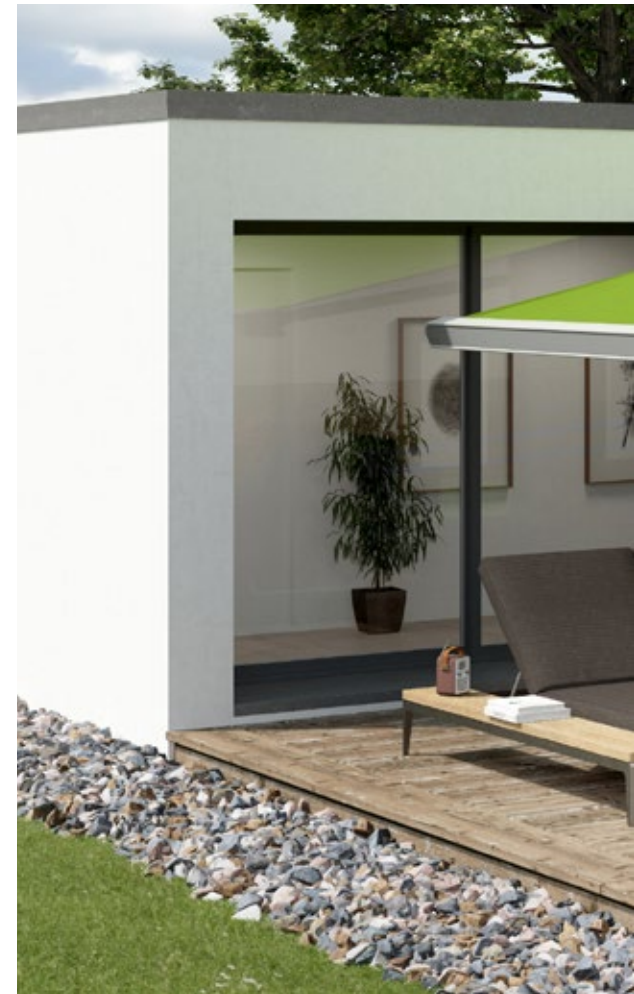

reddot design award
winner 2015