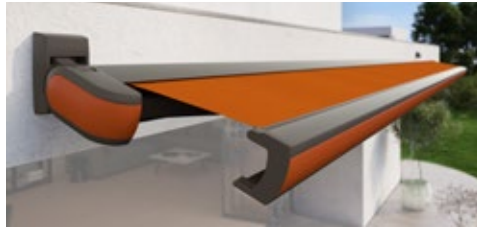

Rood-oranje

RAL 2001 | 5229 | 30912 *