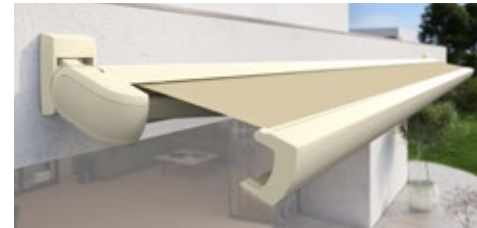

Parelwit

RAL 1013 | 5233 | 30937 *