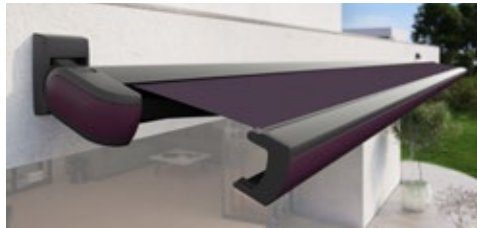

Purperviolet

RAL 4007 | 5204 | 31054 *