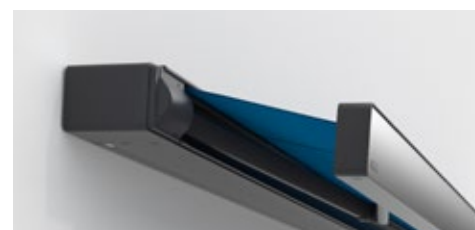

pagina 22

MX_970