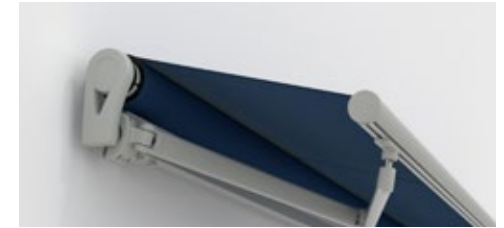

MX_1300

pagina 44