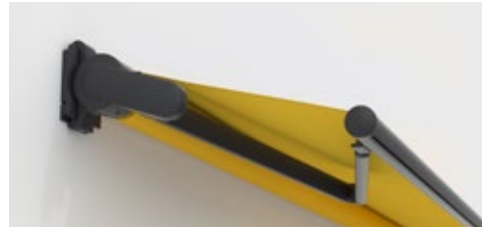

markilux open schermen

MX_930

pagina 40