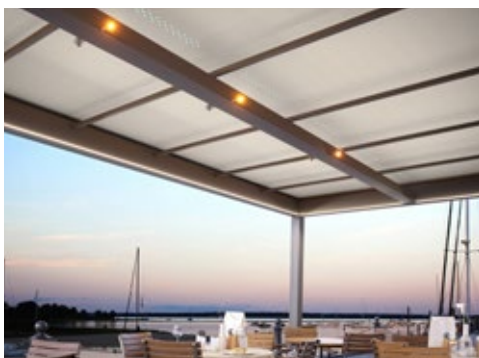

Schermstelsysteem

Maximale afstand tussen de staanders tot 600 × 600 cm met twee individueel uitschuifbare schermen; met 1 scherm tot 300 × 600 cm, totale hoogte 260 cm, speciale hoogten mogelijk

Opties

LED-verlichting, wandaansluiting, verticale cassetteschermen, wind- en zichtbescherming, panoramaraam, warmtestralers

Wat u maar wilt – dat beetje extra

Voorzien van warmtestralers of van sfeervolle verlichting met LED-spots of LED-Line: de markilux markant voldoet aan alle eisen om u zich in de buitenlucht thuis te laten voelen.