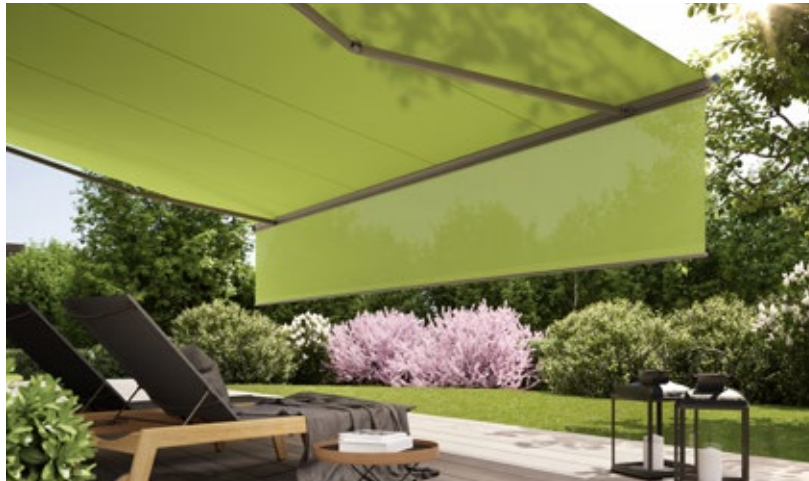

Glanzende chroomelementen

Onderstrepen de vormtaal van uw markilux 1600 glansrijk – aan uitvalprofiel en draagbuis.

markilux Volant-plus

Met het extra zonweringdoek in het uitvalprofiel van de markilux 1600 bant u de laagstaande zon en nieuwsgierige blikken gewoon uit.