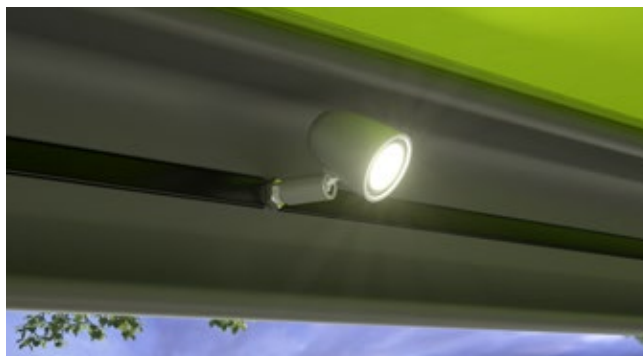

LED-spots

Onder de cassette of in het uitvalprofiel: draai- en dimbare LED-spots zorgen 's avonds voor de beste sfeer op uw terras.