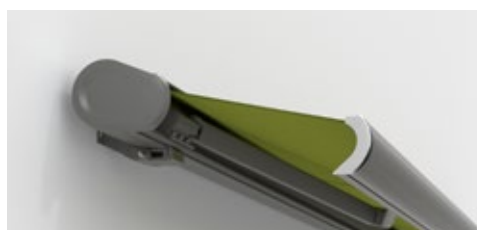

Een veelbelovend overzicht.

markilux cassetteschermen

pagina 14

pagina 16

pagina 20

markilux cassetteschermen

Bij een ingedraaid scherm beschermt de cassette het doek en de technologie volledig tegen weer en wind.

Halfcassetteschermen en open schermen

Het doek is gedeeltelijk onbeschermd. Vooral geschikt voor toepassing bij weerbestendige terrassen en balkons.

Wind- en zichtbescherming

Bescherming aan de zijkanten door markilux tegen de zon, zachte wind en nieuwsgierige blikken.

Schermssystemen

Grote zonwering, vrijstaand of aan woningen waaraan om statische redenen geen montage van schermen mogelijk is.

Zonweringsdoeken en framekleuren . vanaf pagina 66

Bediening, opties en extra's . . . . . vanaf pagina 74

Technische informatie . . . . . vanaf pagina 82

MX_5010

pagina 22

pagina 24

pagina 26

pagina 30

pagina 32

pagina 34