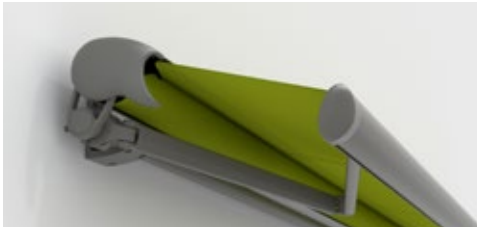

markilux halfcassettescherm

MX_1600

pagina 38