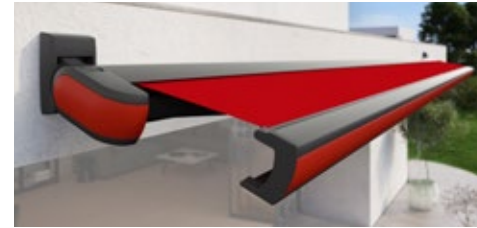

Verkeersrood

RAL 3020 | 5204 | 31003 *

© RAL Bonn 2020